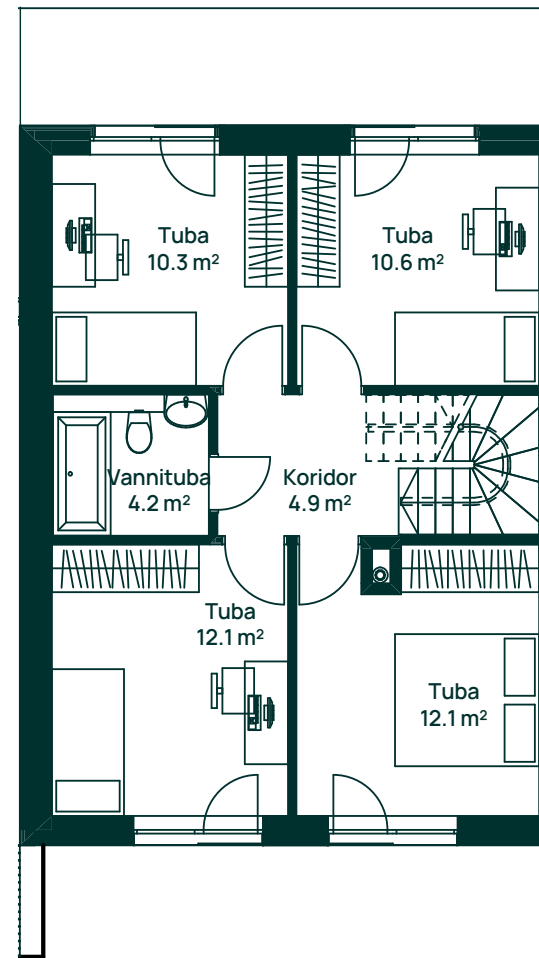

**Linnu-
pesad 8**

RÄÄGU 16 • RÄÄGU 18

Räagu tn 16
Korter 4 • 5 tuba • 118.8 m²

1.
korrus

2.
korrus

Räagu tn

Räagu tn 18

N

Hoovi ala
121.6 m²

ECO advice
KINNISVARA