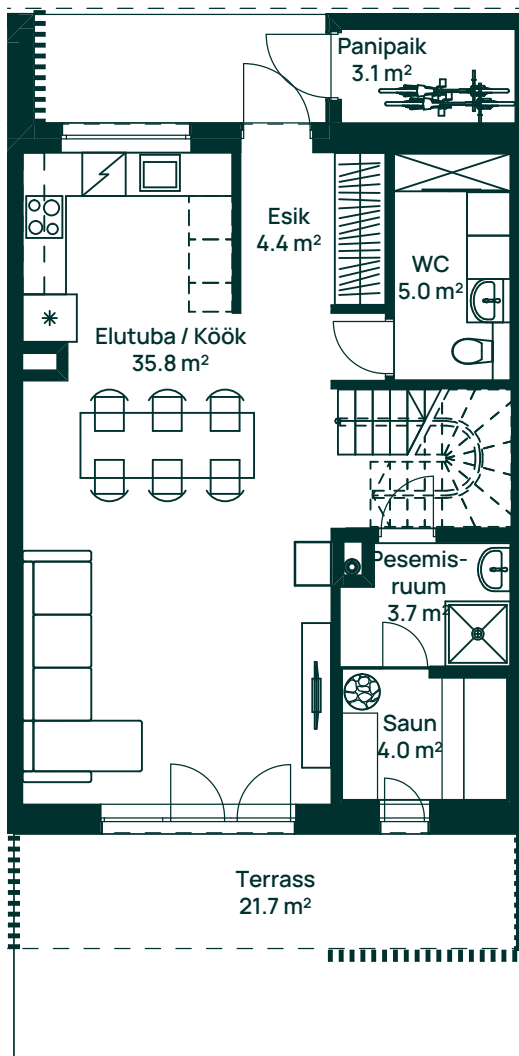

**Linnu-
pesad 8**

RÄÄGU 16 • RÄÄGU 18

Räagu tn 16
Korter 4 • 5 tuba • 118.8 m²

1.
korrus

2.
korrus

Räagu tn

Räagu tn 18

N

Hoovi ala
121.6 m²

ECO advice
KINNISVARA