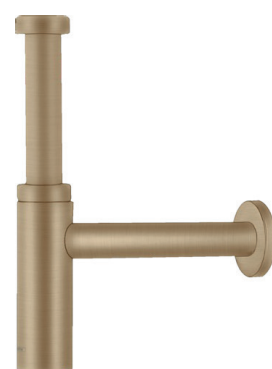

Parkett:

Alpod tamm kalasaba Cognac

Esiku plaat:

60x60

OXIDATIO: PALLADIUM

Süvistatav valgusti

kuivades ruumides:

ONOK Ringo tilt
suunatav, valge

EMA
895x2000 klaas
kirkas 6 mm,
valged liistud

WC pott:

Vitra Integra Rim-Ex

**Niiskete
ruumide valgustid:**

Astrolighting KOS
ROUND

Vann:

Balteco Forma 17

ECO advice
KINNISVARA

**Linnu-
pesad 8**

RÄÄGU 16 • RÄÄGU 18

Premium

LISATASU EEST

Segistid:

Croma Select S ja Talis E
harjatud pronks

Sifoon:

Hansgrohe Flowstar S
harjatud pronks

WC loputusklahv:

Loop R white

Pistikud-lülitid:

Berker Arsys,
Aluminium light bronze

Ukse lingid:

FISKOSTAR
harjatud messing

Saunakeris:

6,8 kw