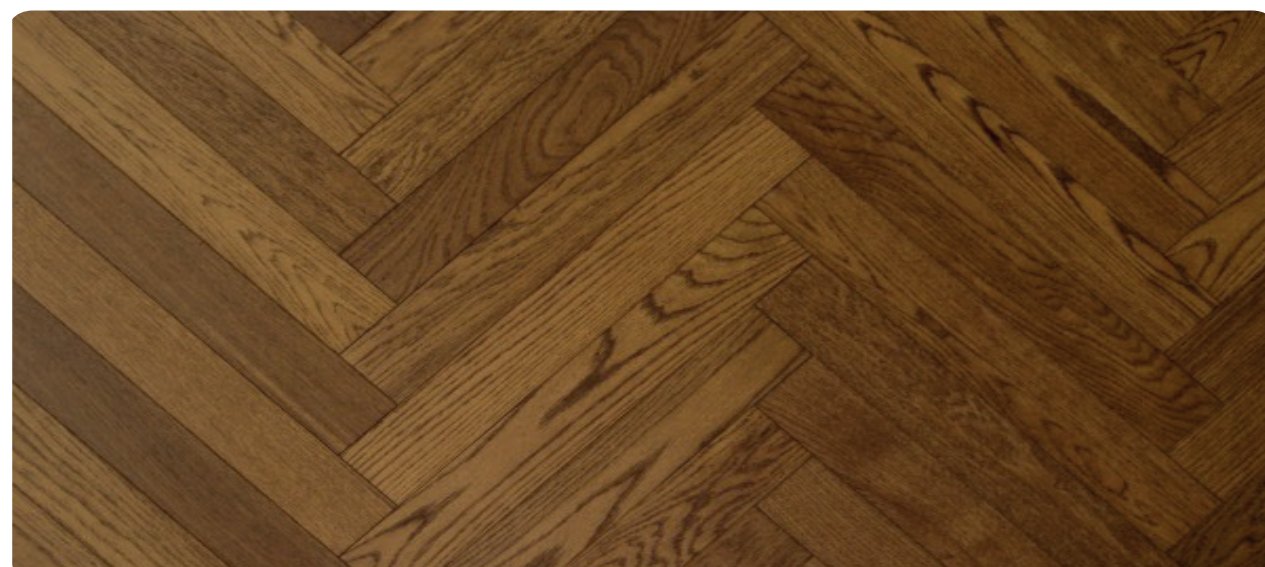

Parkett:

Alpod tamm kalasaba Cognac

Esiku plaat:

60x60

OXIDATIO: PALLADIUM

Süvistatav valgusti

kuivades ruumides:

ONOK Ringo tilt
suunatav, valge