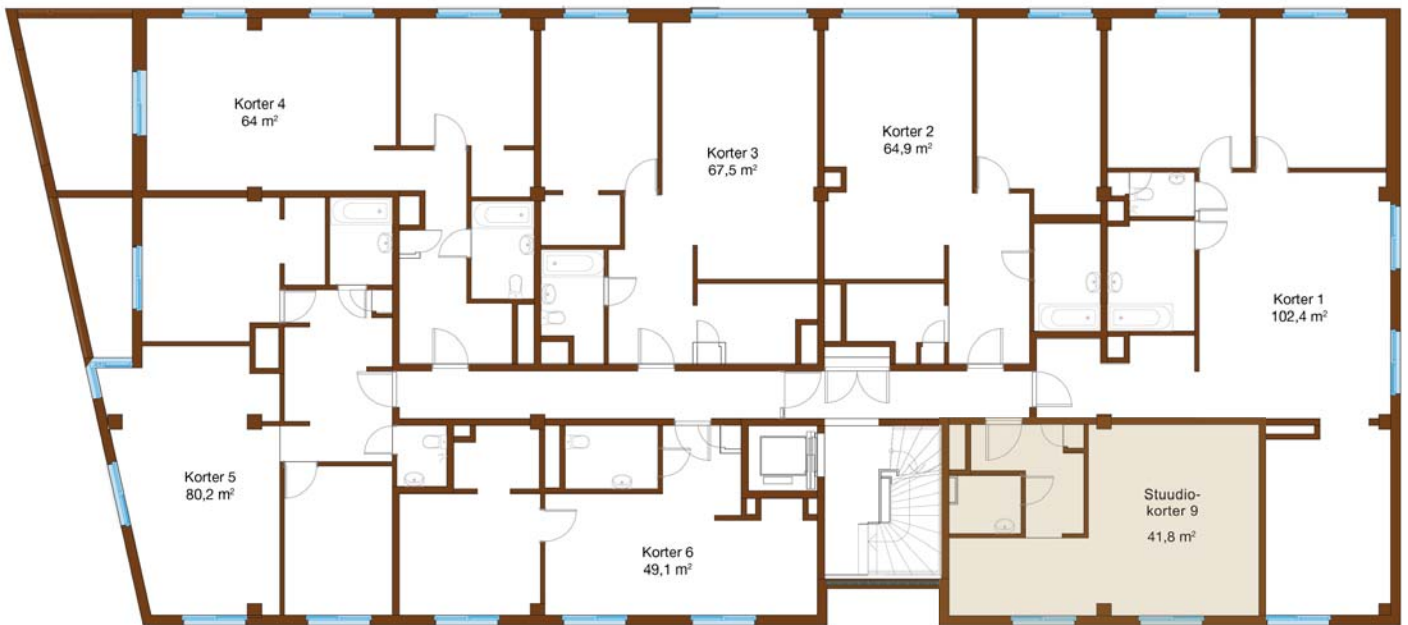

**PRONKSI**

6A

II korrus

Studio  
41,8 m<sup>2</sup>  
1 tuba

9

**PRONKSI**

6A

II korrus

Studio  
41,8 m<sup>2</sup>  
1 tuba

9