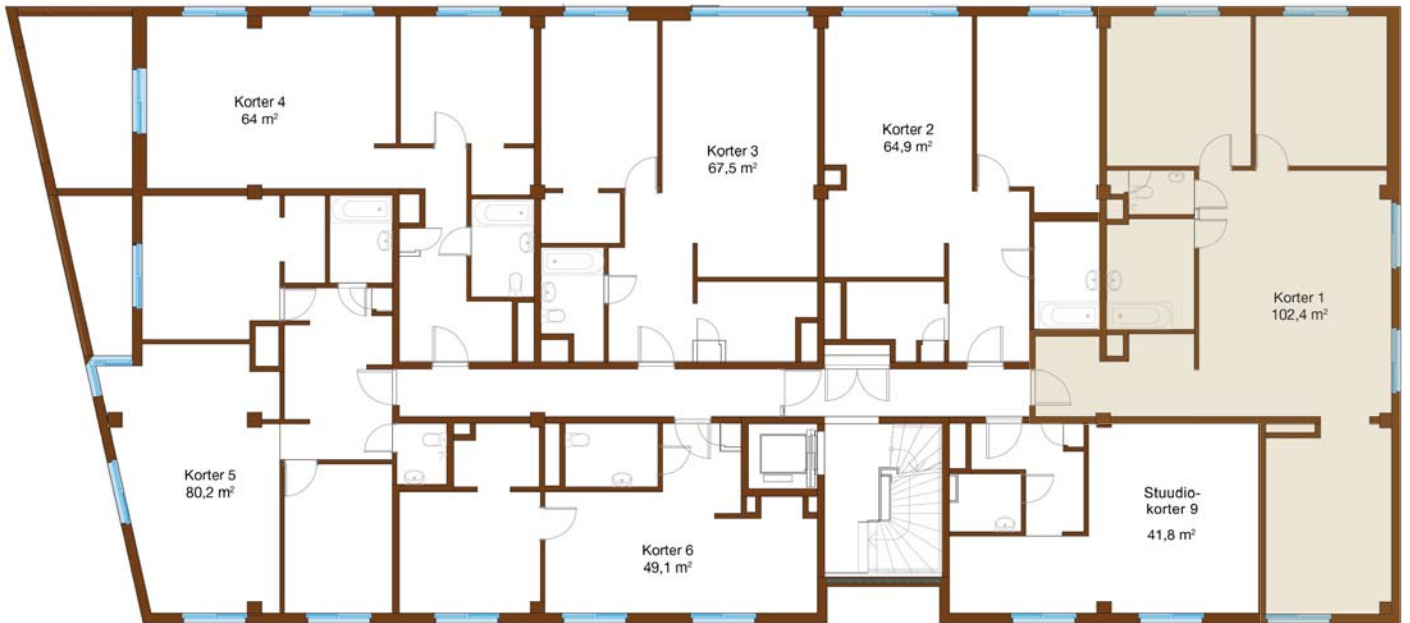

PRONKSI

6A

II korrus

Korter
102,4 m²
3 tuba

1

PRONKSI

II korrus

Korter
102,4 m²
3 tuba