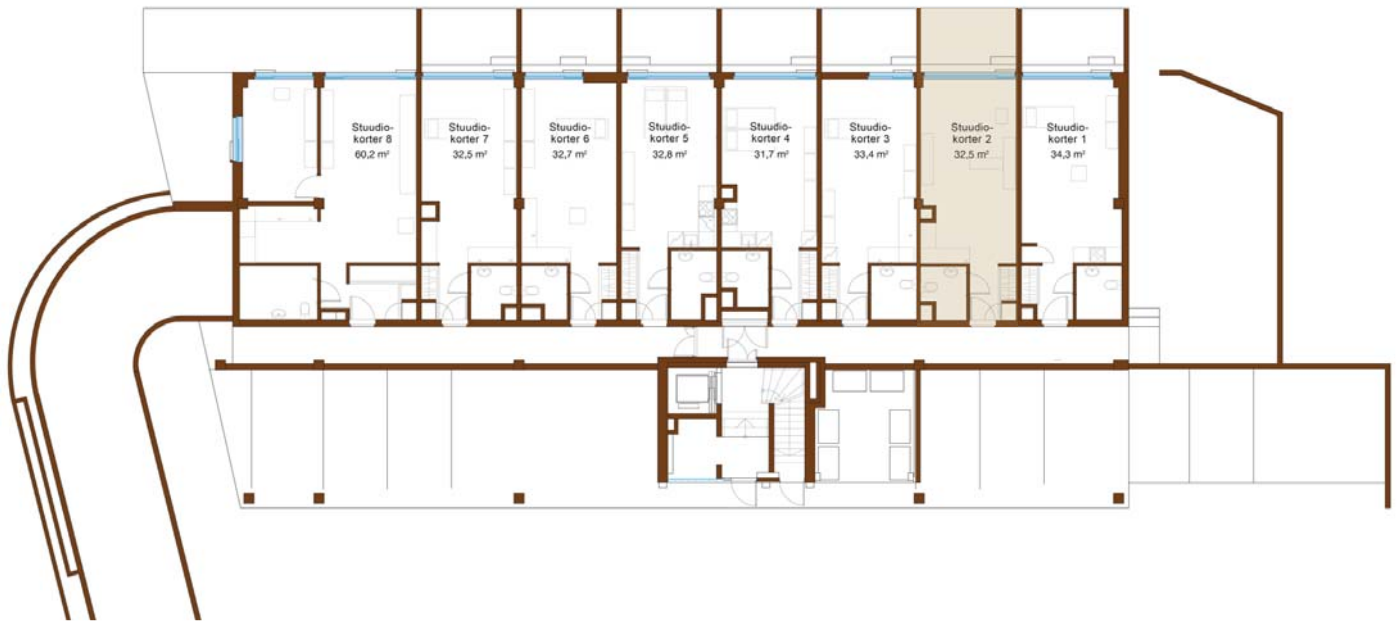

PRONKSI

6A

Studiokorter
32,5m²

I korrus 1 tuba+terrass

2

PRONKSI

6A

Stuudiokorter
32,5 m²

I korrus 1 tuba+terrass

2