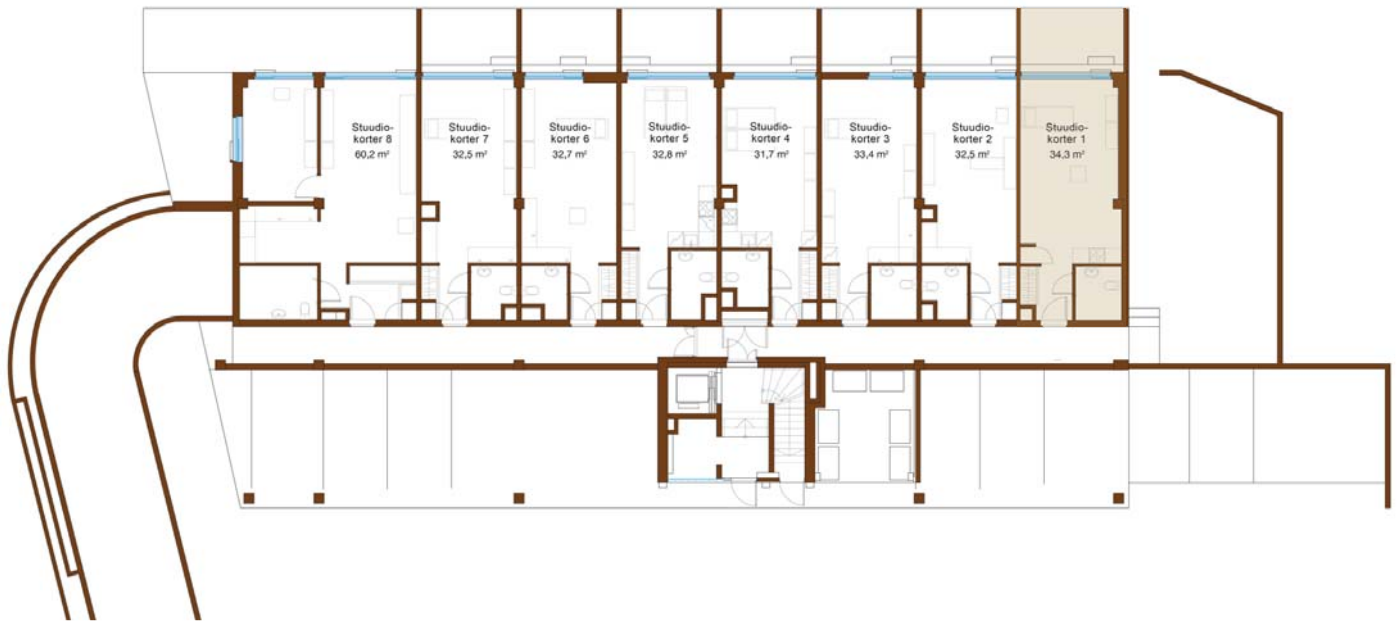

PRONKSI

6A

Studiokorter
34,3m²

I korrus 1 tuba+terrass

1

PRONKSI

6A

Stuudiokorter
34,3 m²
I korrus 1 tuba+terrass