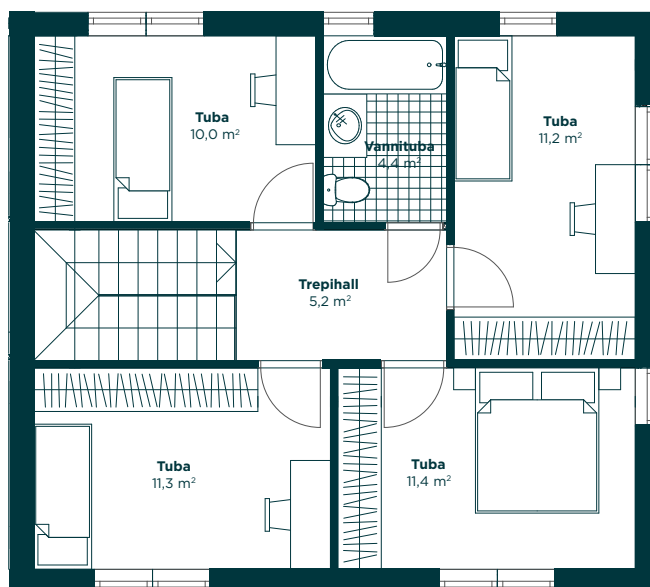

Jasmiini
kodu

Jasmiini tee 4

Majaosa 8

1. korrus

2. korrus

Üldpind	134,9
Majaosa	115,9
Hooviala	449
Terrass	19
Saun	✓
Panipaigad	✓
Välipanipaik	✓
2 autokohta	✓
Premium siseviimistlus	✓

* - Kaminavalmidus lisaraha eest