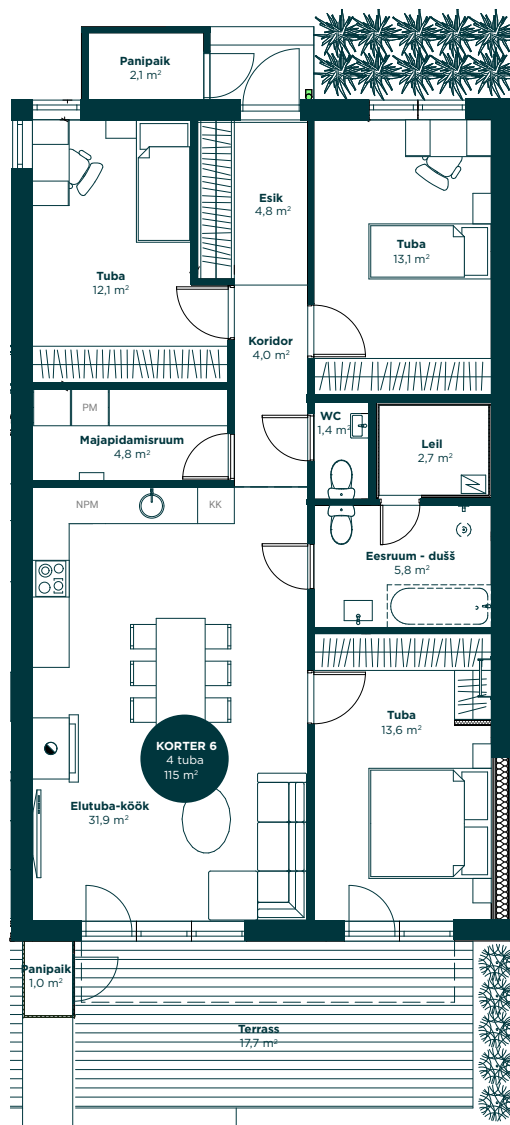

Jasmiini
kodu

Jasmiini tee 4

Majaosa 6

Üldpind	115
Majaosa	97,3
Lagede kõrgus	2,9m
Hooviala	85,5
Terrass	17,7
Saun	✓
Panipaigad	✓
Välipanipaik	✓
2 autokohta	✓
Premium siseviimistlus*	✓

* - Kaminavalmidus lisaraha eest