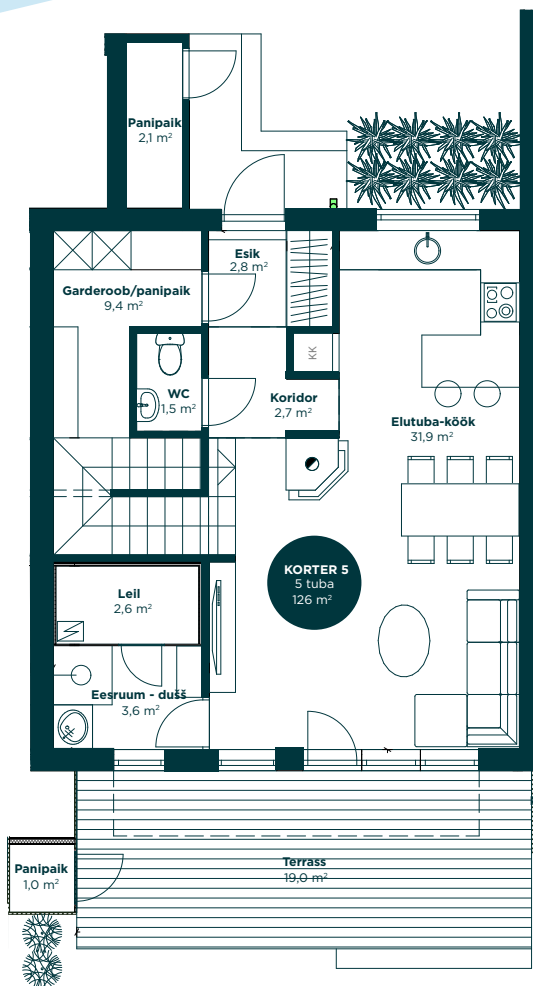

Jasmiini
kodu

Jasmiini tee 4

Majaosa 5

1. korrus

2. korrus

Üldpind	_____	126
Majaosa	_____	107
Hooviala	_____	92,3
Terrass	_____	19
Saun	_____	✓
Panipaigad	_____	✓
Välipanipaik	_____	✓
2 autokohta	_____	✓
Premium siseviimistlus*	_____	✓