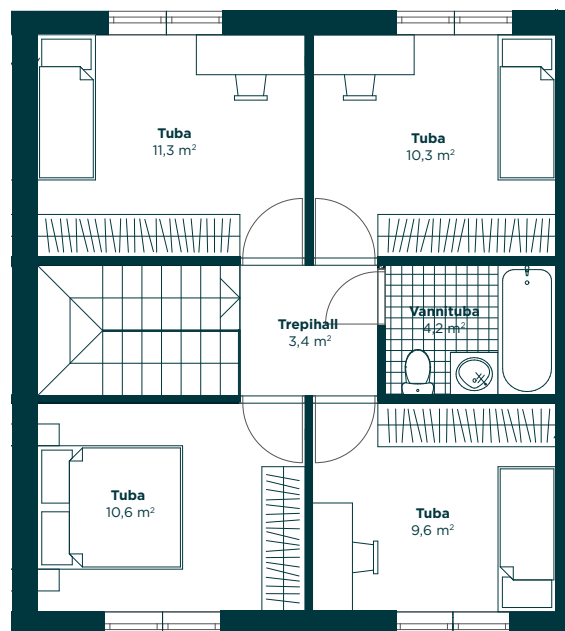

Jasmiini
kodu

Jasmiini tee 4

Majaosa 5

1. korrus

2. korrus

Üldpind	_____	126
Majaosa	_____	107
Hooviala	_____	92,3
Terrass	_____	19
Saun	_____	✓
Panipaigad	_____	✓
Välipanipaik	_____	✓
2 autokohta	_____	✓
Premium siseviimistlus*	_____	✓