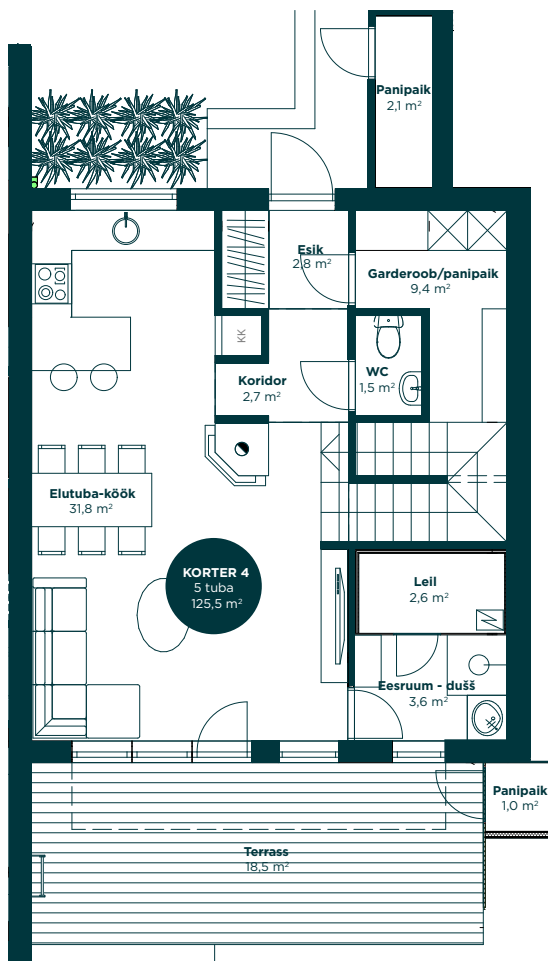

Jasmiini
kodu

Jasmiini tee 4

Majaosa 4

1. korrus

2. korrus

Üldpind	125,5
Majaosa	107
Hooviala	89,4
Terrass	18,5
Saun	✓
Panipaigad	✓
Välipanipaik	✓
2 autokohta	✓
Premium siseviimistlus*	✓

* - Kaminavalmidus lisaraha eest