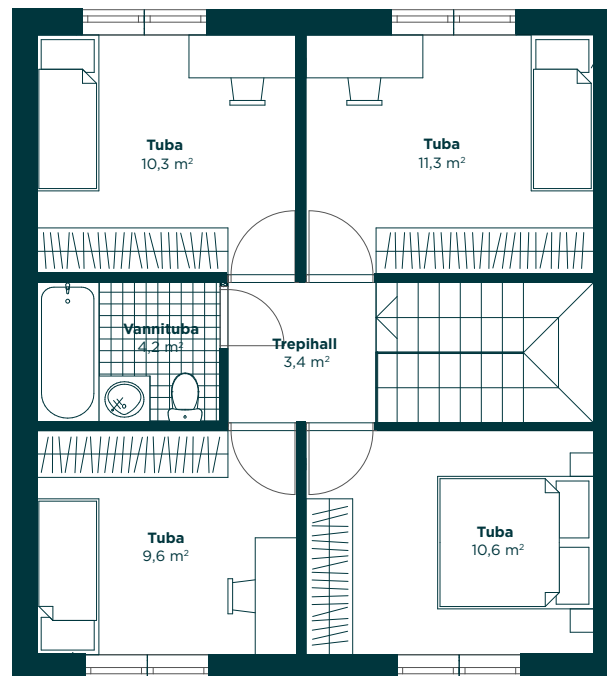

Jasmiini
kodu

Jasmiini tee 4

Majaosa 4

1. korrus

2. korrus

Üldpind	125,5
Majaosa	107
Hooviala	89,4
Terrass	18,5
Saun	✓
Panipaigad	✓
Välipanipaik	✓
2 autokohta	✓
Premium siseviimistlus*	✓

* - Kaminavalmidus lisaraha eest