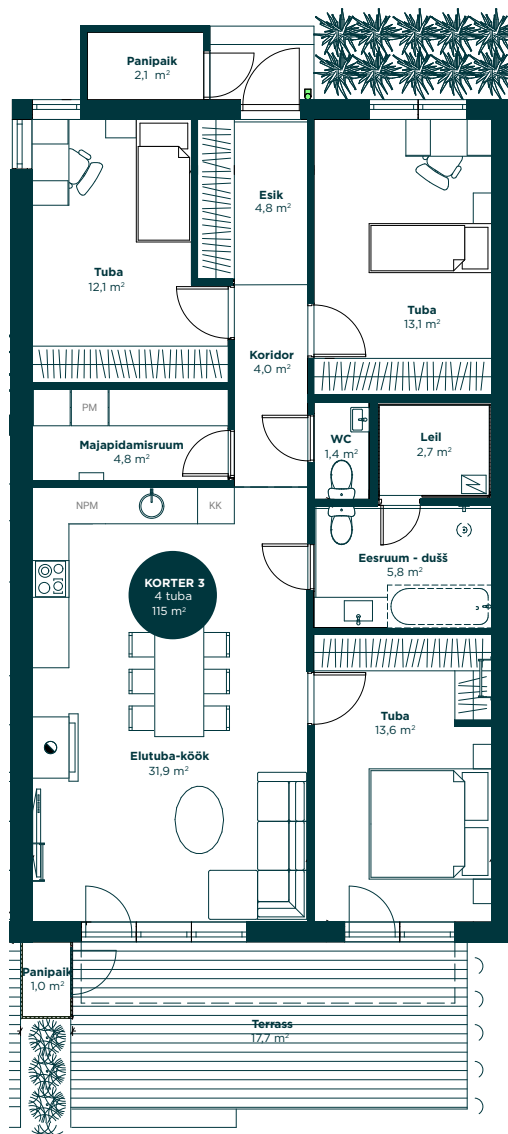

Jasmiini
kadu

Jasmiini tee 4

Majaosa 3

Üldpind	115
Majaosa	97,3
Lagede kõrgus	2,9m
Hooviala	63,6
Terrass	17,7
Saun	✓
Panipaigad	✓
Välipanipaik	✓
2 autokohta	✓
Premium siseviimistlus*	✓

* - Kaminavalmidus lisaraha eest