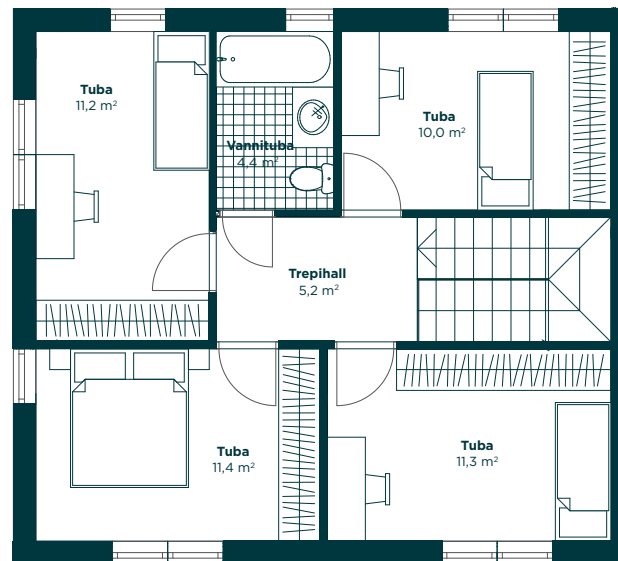

Jasmiini
kadu

Jasmiini tee 4 | Majaosa 1

1. korrus

2. korrus

Üldpind	_____	138
Majaosa	_____	115,8
Hooviala	_____	310
Terrass	_____	22,2
Saun	_____	✓
Panipaigad	_____	✓
Välipanipaik	_____	✓
2 autokohta	_____	✓
Premium siseviimistlus*	_____	✓