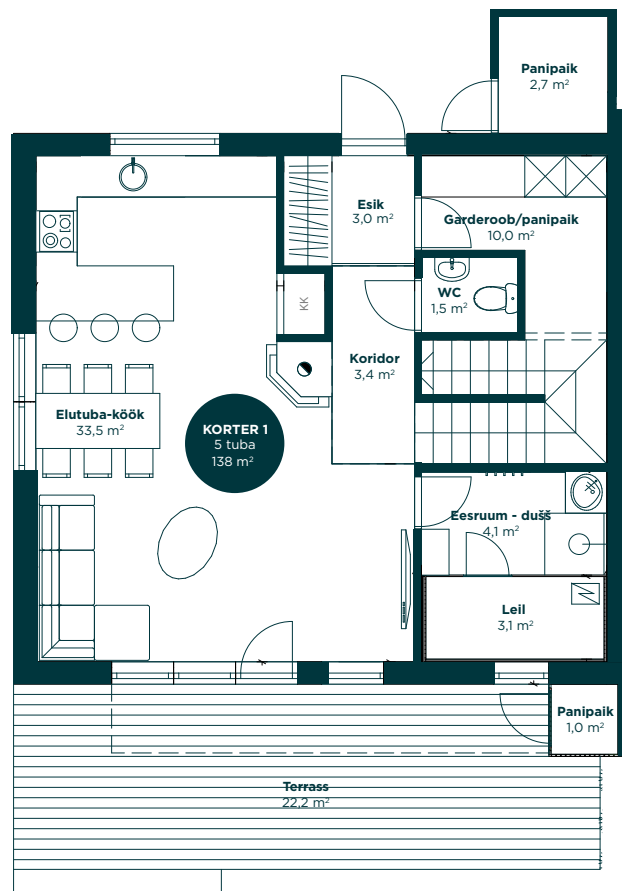

Jasmiini
kadu

Jasmiini tee 4 | Majaosa 1

1. korrus

2. korrus

Üldpind	_____	138
Majaosa	_____	115,8
Hooviala	_____	310
Terrass	_____	22,2
Saun	_____	✓
Panipaigad	_____	✓
Välipanipaik	_____	✓
2 autokohta	_____	✓
Premium siseviimistlus*	_____	✓